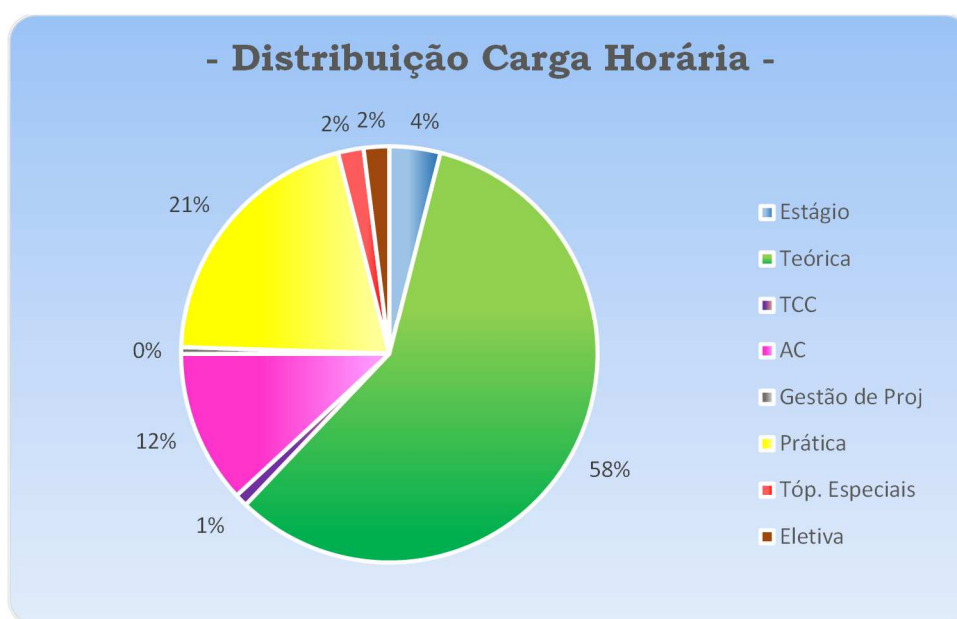

Grade Curricular do Curso de Graduação em Engenharia de Software

Currículo 1

- Carga Horária -

Carga Horária Teórica	2050h
Carga Horária Prática	920h
Atividades Complementares	480h
Trabalho de Conclusão de Curso	40h
Tópicos Especiais	160h
Gestão de Projetos	20h
Disciplina Eletiva	160h
Estágio Supervisionado	160h
Carga Horária Total	4040h
Disciplina Optativa	40h