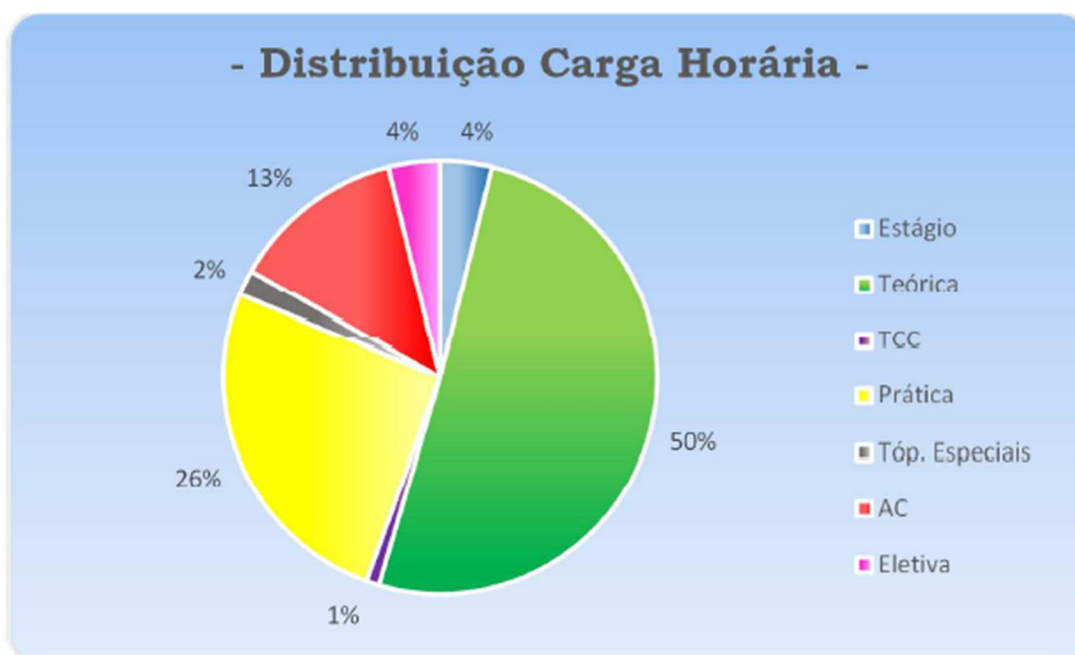

### - Carga Horária -

Carga Horária Teórica:	2170 horas.
Carga Horária Prática:	1110 horas.
Disciplinas Eletivas:	80 horas.
Tópicos Especiais:	40 horas.
Trabalho de Conclusão de Curso:	40 horas.
Estágio Supervisionado:	160 horas.
Atividades Complementares:	480 horas.
<b>Carga Horária Total Mínima:</b>	<b>4040 horas.</b>
Disciplina Optativa:	40 horas.