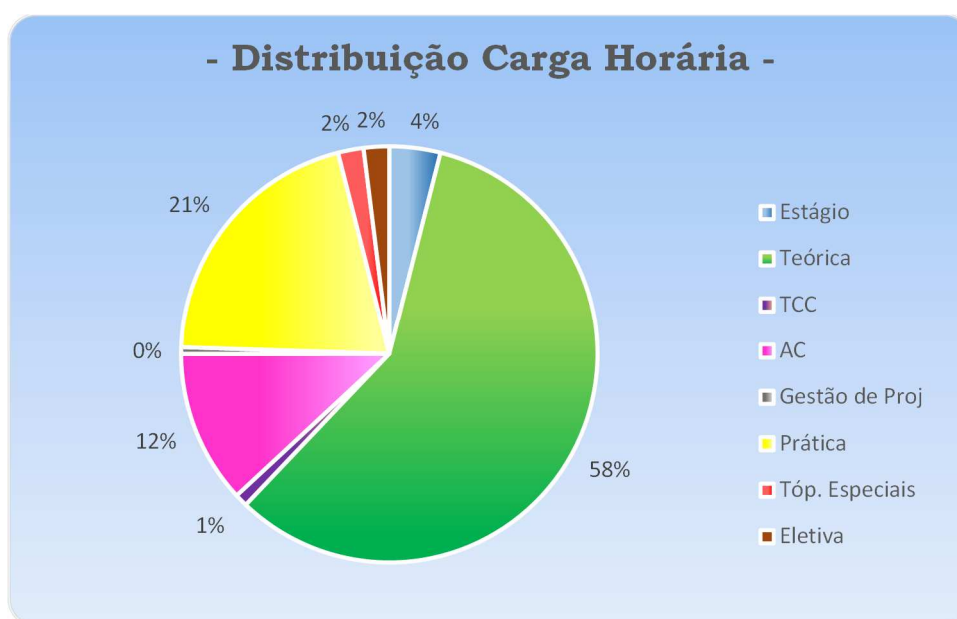

Grade Curricular do Curso de Graduação em Engenharia de Software

Currículo 1

- Carga Horária -

Carga Horária Teórica:	2010 horas.
Carga Horária Prática:	1030 horas.
Disciplinas Eletivas:	160 horas.
Tópicos Especiais:	160 horas.
Trabalho de Conclusão de Curso:	40 horas.
Estágio Supervisionado:	160 horas.
Atividades Complementares:	480 horas.
Carga Horária Total Mínima:	4040 horas.
Disciplina Optativa:	40 horas.