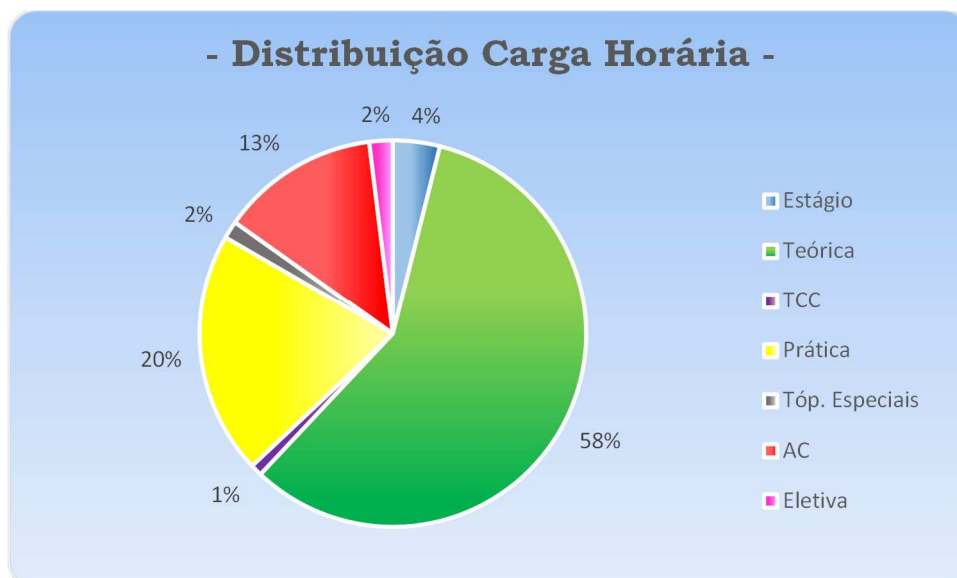

Grade Curricular do Curso de Graduação em Engenharia de Telecomunicações Turno: Integral

Currículo 9.1

- Carga Horária -

Carga Horária Teórica:	2250 horas.
Carga Horária Prática:	970 horas.
Disciplinas Eletivas:	80 horas.
Tópicos Especiais:	60 horas.
Trabalho de Conclusão de Curso:	40 horas.
Estágio Supervisionado:	160 horas.
Atividades Complementares:	480 horas.
Carga Horária Total Mínima:	4040 horas.
Disciplina Optativa:	40 horas.