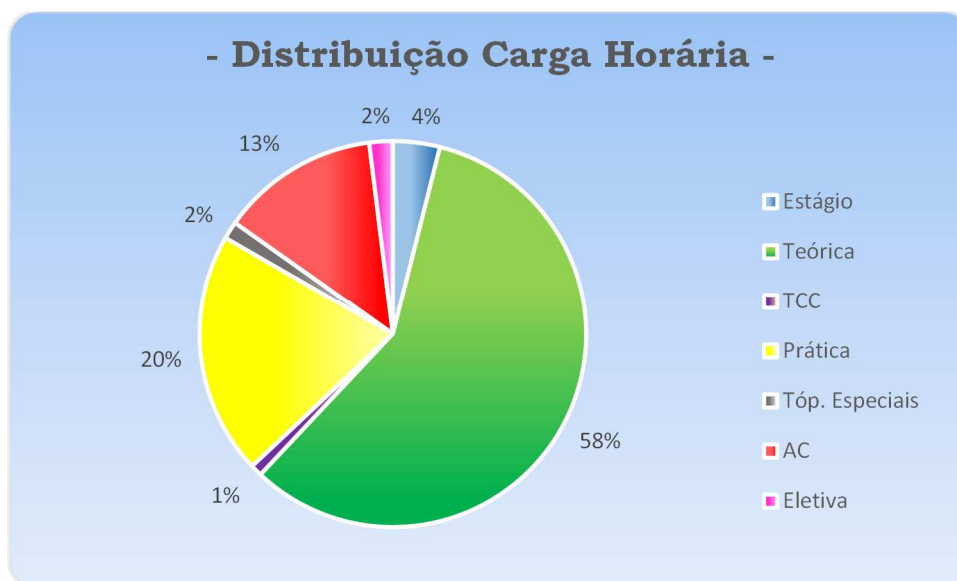

## Grade Curricular do Curso de Graduação em Engenharia de Telecomunicações Turno: Noturno

Currículo 9.2

### - Carga Horária -

Carga Horária Teórica:	2250 horas.
Carga Horária Prática:	970 horas.
Disciplinas Eletivas:	80 horas.
Tópicos Especiais:	60 horas.
Trabalho de Conclusão de Curso:	40 horas.
Estágio Supervisionado:	160 horas.
Atividades Complementares:	480 horas.
<b>Carga Horária Total Mínima:</b>	<b>4040 horas.</b>
Disciplina Optativa:	40 horas.